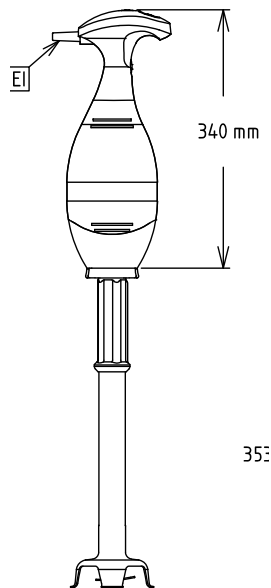

EI = Sähköliitäntä

Päältä

Sähkö

Jännite: 220-240 V/1 ph/50/60 Hz
Kokonaisteho: 0.45 kW

Kapasiteetti

Kapasiteetti (max.) 80 Litre

Avaintieto

Ulkomitat, leveys: 138 mm
Ulkomitat, syvyys: 120 mm
Ulkomitat, korkeus: 665 mm
Nettopaino (kg): 3.25

Sisältyvät varusteet

- 1 kpl Bermixer Pro sauvasekoittimen sekoitusvarsi 353 mm PNC 650132

Lisävarusteet

- Vahvistettu vispilä B3000 sauvasekoittimeen PNC 650108 ☐
- Bermixer Pro sauvasekoittimen sekoitusvarsi 353 mm PNC 650132 ☐
- Bermixer Pro sauvasekoittimen sekoitusvarsi 453 mm PNC 650133 ☐
- Sädettävä kisko astioille 375 - 650 mm (käytetään yhdessä 653294) PNC 653292 ☐
- Pidike/tuki sauvasekoittimelle astioihin (ei vispilän kanssa) PNC 653294 ☐